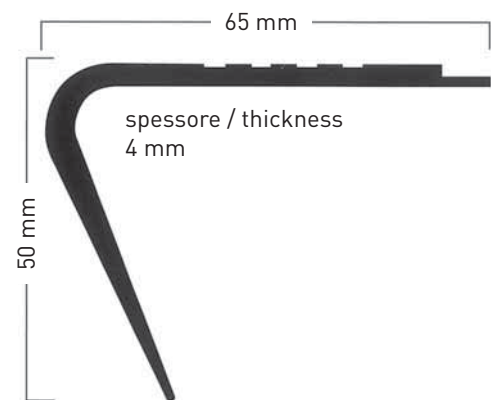

PARAGRADINI / SGUSCIA
EDGING STEP / COVE

ART. 1990
sgusciato / scalloped

ART. 1991
tronco / blocked

ART. 1992
a linguetta / tanged

Colori di riferimento per tutti gli articoli illustrati
Colour references for all shown articles

PROFILI
FLESSIBILI

FLEXIBLE PROFILES

PROFILI FLESSIBILI

FLEXIBLE PROFILES

Art. 600

spessore /thickness
1,3 mm

colours are also available
in white, beige, green, red
and blue

anche nei colori bianco,
beige, verde, rosso e blu

Art. 601

spessore /thickness
2,5 mm

Art. 602

spessore /thickness
2,2 mm

Art. 605

spessore /thickness
2,5 mm

Art. 607

spessore /thickness
2 mm

Art. 603

spessore /thickness
2 mm

Art. 604

spessore /thickness
2 mm

Art. 610

spessore /thickness
2 mm

Art. 611

spessore /thickness
2,5 mm