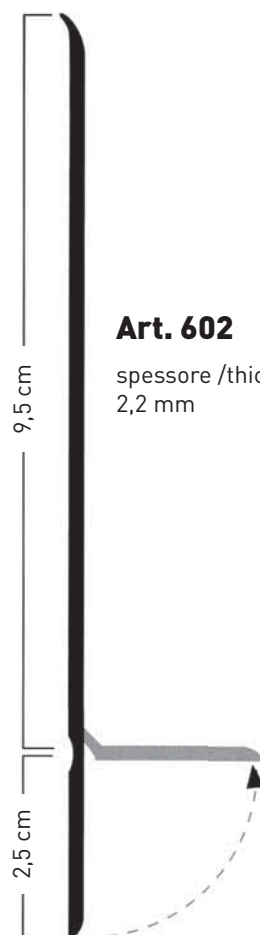

PARAGRADINI / SGUSCIA
EDGING STEP / COVE

ART. 1990
sgusciato / scalloped

ART. 1991
tronco / blocked

ART. 1992
a linguetta / tanged

Colori di riferimento per tutti gli articoli illustrati
Colour references for all shown articles

PROFILI
FLESSIBILI

FLEXIBLE PROFILES

PROFILI FLESSIBILI

FLEXIBLE PROFILES

Art. 600

spessore /thickness
1,3 mm

colours are also available
in white, beige, green, red
and blue

anche nei colori bianco,
beige, verde, rosso e blu

Art. 601

spessore /thickness
2,5 mm

Art. 602

spessore /thickness
2,2 mm

Art. 605

spessore /thickness
2,5 mm

Art. 607

spessore /thickness
2 mm

Art. 603

spessore /thickness
2 mm

Art. 604

spessore /thickness
2 mm

Art. 610

spessore /thickness
2 mm

Art. 611

spessore /thickness
2,5 mm