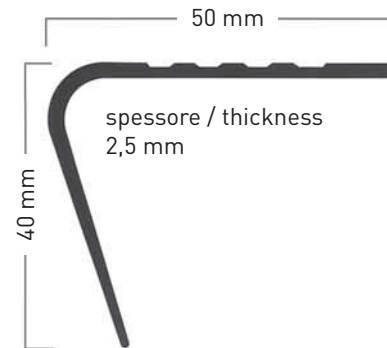

PARAGRADINI / SGUSCIA
EDGING STEP / COVE

ART. 1990
sgusciato / scalloped

ART. 1991
tronco / blocked

ART. 1992
a linguetta / tanged

Colori di riferimento per tutti gli articoli illustrati
Colour references for all shown articles

PROFILI
FLESSIBILI

FLEXIBLE PROFILES

PROFILI FLESSIBILI

FLEXIBLE PROFILES

Art. 600

spessore /thickness
1,3 mm

colours are also available
in white, beige, green, red
and blue

anche nei colori bianco,
beige, verde, rosso e blu

Art. 601

spessore /thickness
2,5 mm

Art. 602

spessore /thickness
2,2 mm

Art. 605

spessore /thickness
2,5 mm

Art. 607

spessore /thickness
2 mm

Art. 603

spessore /thickness
2 mm

Art. 604

spessore /thickness
2 mm

Art. 610

spessore /thickness
2 mm

Art. 611

spessore /thickness
2,5 mm