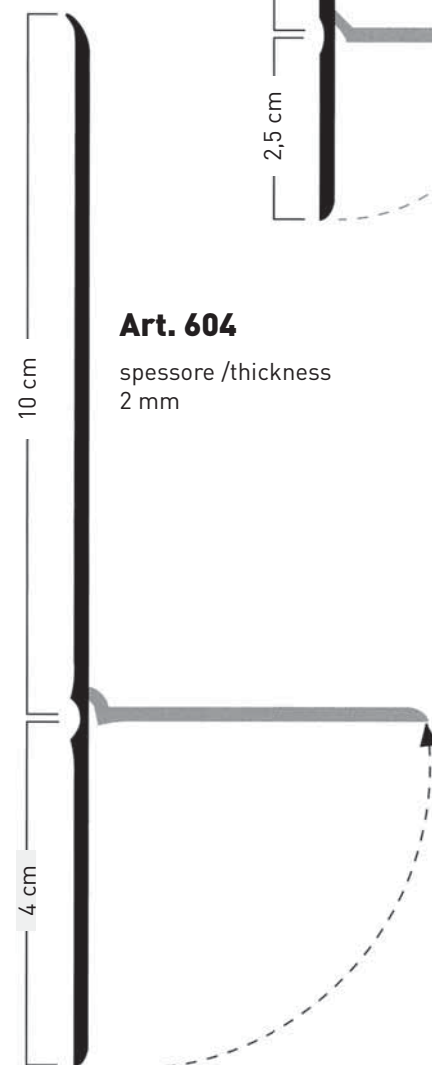

PARAGRADINI / SGUSCIA
EDGING STEP / COVE

ART. 1990
sgusciato / scalloped

ART. 1991
tronco / blocked

ART. 1992
a linguetta / tanged

Colori di riferimento per tutti gli articoli illustrati
Colour references for all shown articles

PROFILI
FLESSIBILI

FLEXIBLE PROFILES

PROFILI FLESSIBILI

FLEXIBLE PROFILES

Art. 600

spessore /thickness
1,3 mm

colours are also available
in white, beige, green, red
and blue

anche nei colori bianco,
beige, verde, rosso e blu

Art. 601

spessore /thickness
2,5 mm

Art. 602

spessore /thickness
2,2 mm

Art. 605

spessore /thickness
2,5 mm

Art. 607

spessore /thickness
2 mm

Art. 603

spessore /thickness
2 mm

Art. 604

spessore /thickness
2 mm

Art. 610

spessore /thickness
2 mm

Art. 611

spessore /thickness
2,5 mm