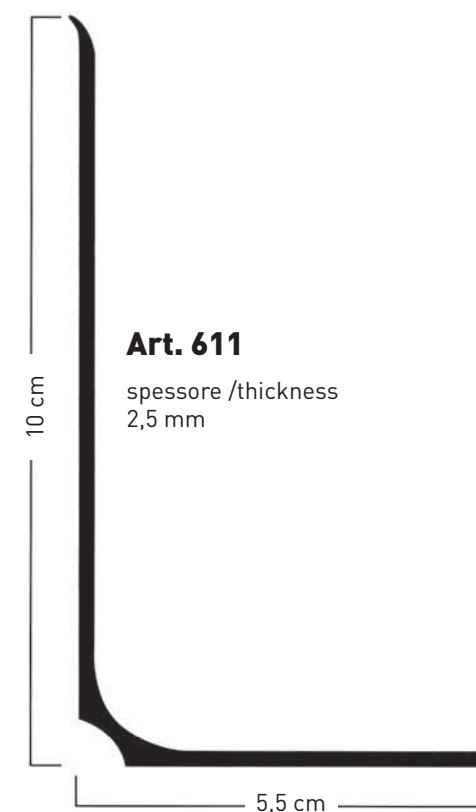

PROFILI
FLESSIBILI

FLEXIBLE PROFILES

PROFILI FLESSIBILI

FLEXIBLE PROFILES

Art. 600

spessore /thickness
1,3 mm

colours are also available
in white, beige, green, red
and blue

anche nei colori bianco,
beige, verde, rosso e blu

Art. 601

spessore /thickness
2,5 mm

Art. 602

spessore /thickness
2,2 mm

Art. 605

spessore /thickness
2,5 mm

Art. 607

spessore /thickness
2 mm

Art. 603

spessore /thickness
2 mm

Art. 604

spessore /thickness
2 mm

Art. 610

spessore /thickness
2 mm

Art. 611

spessore /thickness
2,5 mm

Colori di riferimento per tutti gli articoli
illustrati

Colour references for all shown articles

marrone
brown

grigio chiaro
light grey

grigio scuro
dark grey

nero
black

Resistenza al fuoco: classe 1
Fire Resistance: class 1