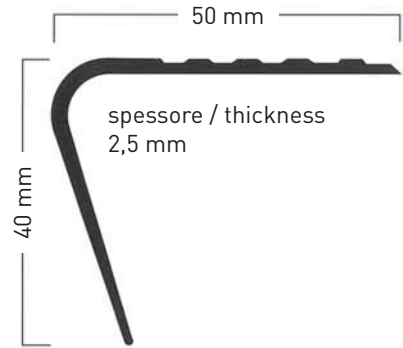

PARAGRADINI / SGUSCIA
EDGING STEP / COVE

ART. 1990
sgusciato / scalloped

ART. 1991
tronco / blocked

ART. 1992
a linguetta / tanged

Colori di riferimento per tutti gli articoli illustrati
Colour references for all shown articles

PROFILI
FLESSIBILI

FLEXIBLE PROFILES

PROFILI FLESSIBILI

FLEXIBLE PROFILES

Art. 600

spessore /thickness
1,3 mm

colours are also available
in white, beige, green, red
and blue

anche nei colori bianco,
beige, verde, rosso e blu

Art. 601

spessore /thickness
2,5 mm

Art. 602

spessore /thickness
2,2 mm

Art. 605

spessore /thickness
2,5 mm

Art. 607

spessore /thickness
2 mm

Art. 603

spessore /thickness
2 mm

Art. 604

spessore /thickness
2 mm

Art. 610

spessore /thickness
2 mm

Art. 611

spessore /thickness
2,5 mm