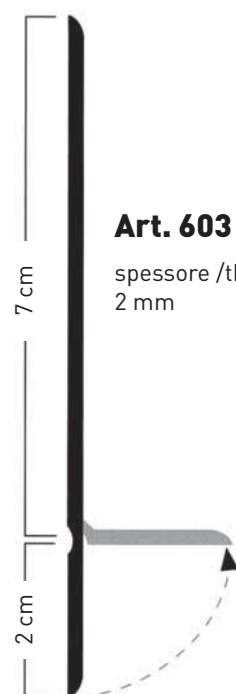

PARAGRADINI / SGUSCIA
EDGING STEP / COVE

ART. 1990
sgusciato / scalloped

ART. 1991
tronco / blocked

ART. 1992
a linguetta / tanged

Colori di riferimento per tutti gli articoli illustrati
Colour references for all shown articles

PROFILI
FLESSIBILI

FLEXIBLE PROFILES

PROFILI FLESSIBILI

FLEXIBLE PROFILES

Art. 600

spessore /thickness
1,3 mm

colours are also available
in white, beige, green, red
and blue

anche nei colori bianco,
beige, verde, rosso e blu

Art. 601

spessore /thickness
2,5 mm

Art. 602

spessore /thickness
2,2 mm

Art. 605

spessore /thickness
2,5 mm

Art. 607

spessore /thickness
2 mm

Art. 603

spessore /thickness
2 mm

Art. 604

spessore /thickness
2 mm

Art. 610

spessore /thickness
2 mm

Art. 611

spessore /thickness
2,5 mm