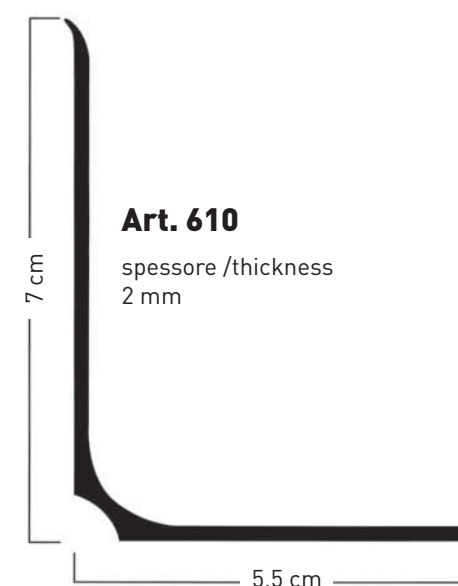

PROFILI
FLESSIBILI

FLEXIBLE PROFILES

PROFILI FLESSIBILI

FLEXIBLE PROFILES

Art. 600

spessore /thickness
1,3 mm

colours are also available
in white, beige, green, red
and blue

anche nei colori bianco,
beige, verde, rosso e blu

Art. 601

spessore /thickness
2,5 mm

Art. 602

spessore /thickness
2,2 mm

Art. 605

spessore /thickness
2,5 mm

Art. 607

spessore /thickness
2 mm

Art. 603

spessore /thickness
2 mm

Art. 604

spessore /thickness
2 mm

Art. 610

spessore /thickness
2 mm

Art. 611

spessore /thickness
2,5 mm